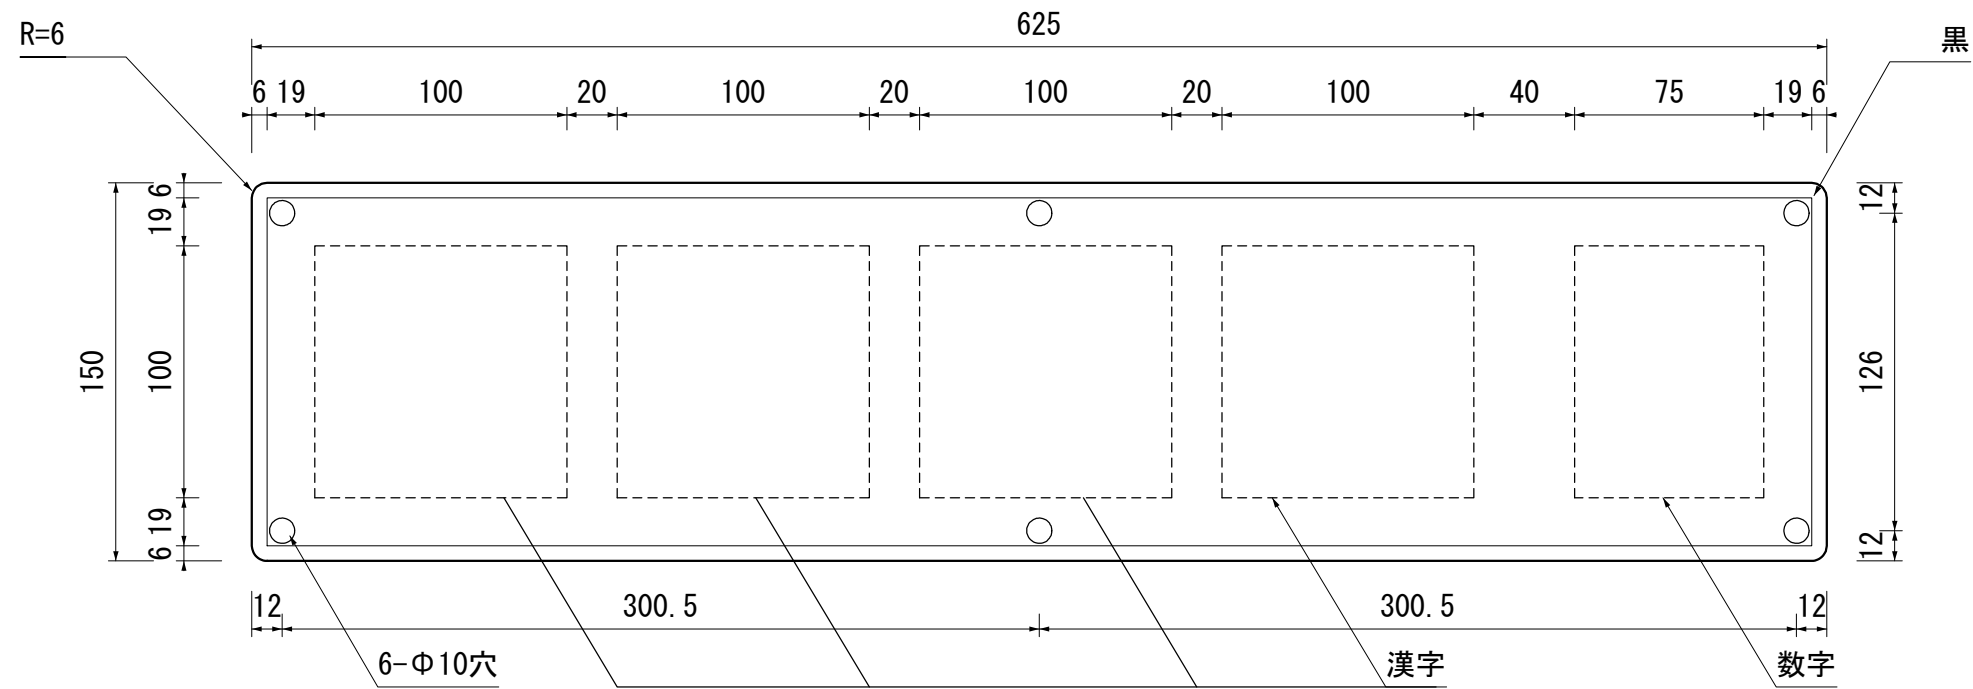

4漢字 1数字

図面番号	サイズ	尺度	素地	文字	矢印	記号	シート種別	カルバート番号板-4-1
CLVT-C1	150×625	1/3	アイボリー	黒				ARC NOHARA